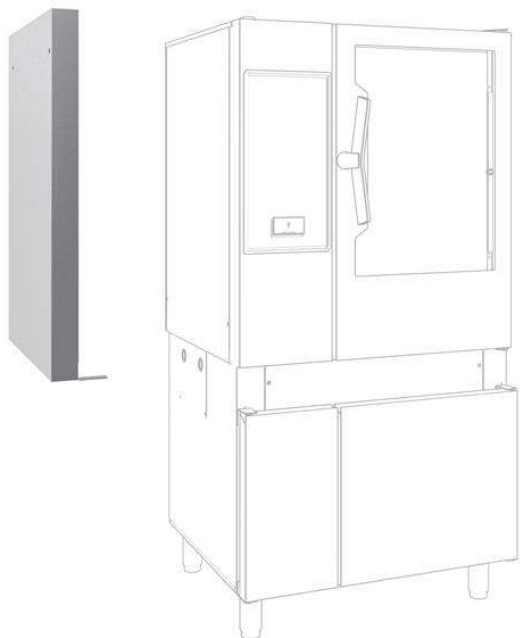

### Hitteschild voor 6 & 10 1/1GN en 10 2/1GN ovens

ARTIKEL \_\_\_\_\_

MODEL \_\_\_\_\_

NAAM \_\_\_\_\_

SIS \_\_\_\_\_

AIA \_\_\_\_\_

922250 - 922251 - 922252

#### Product Nr. \_\_\_\_\_

Het hitteschild is voor bescherming van de linker zijde van de oven, waar het bedieningspaneel zit, tegen grote warmtestraling van bijvoorbeeld een bakplaat of een elektrische kookplaat. Het hitteschild bestaat uit een dubbelwandige roestvrijstalen plaat met ventilatie openingen onder en boven en wordt met bevestigingsbeugels tegen de zijkant van de oven gemonteerd.